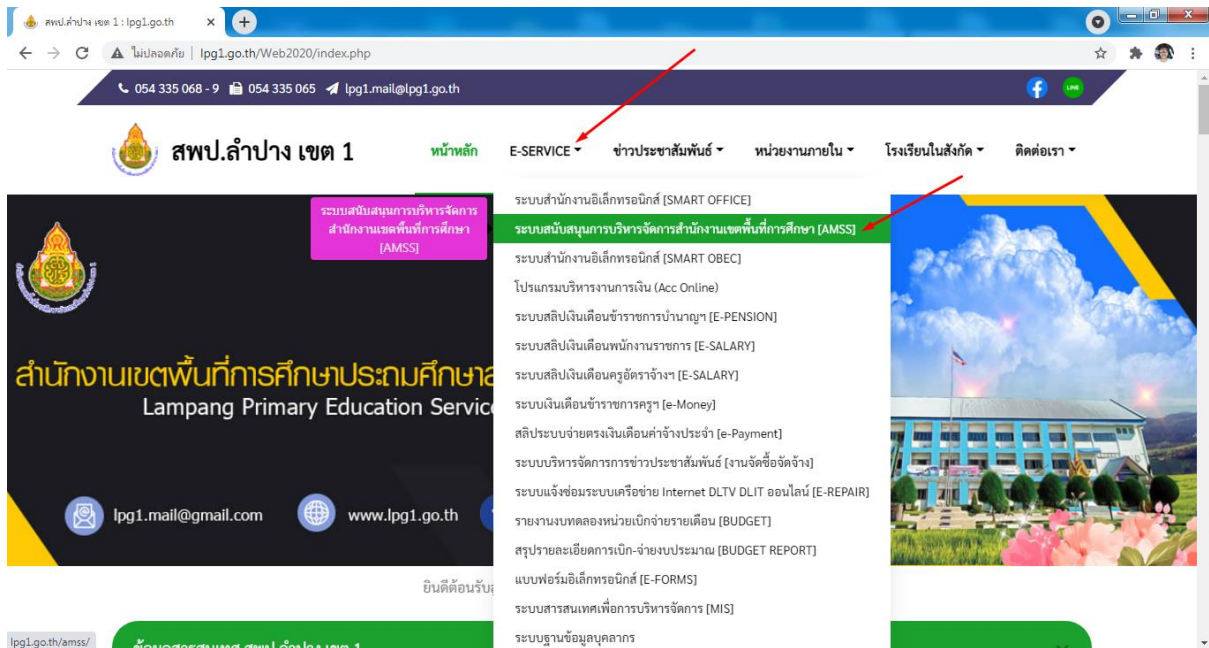

# ขั้นตอนการเข้าใช้งานระบบสนับสนุนการบริหารจัดการสำนักงานเขตพื้นที่การศึกษา

Education Area Management Support System : AMSS

URL : [www.lpg1.go.th](http://www.lpg1.go.th)

## 1. เข้าเว็บไซต์ สพป.ลำปาง เขต 1 >> เลือก E-SERVICE