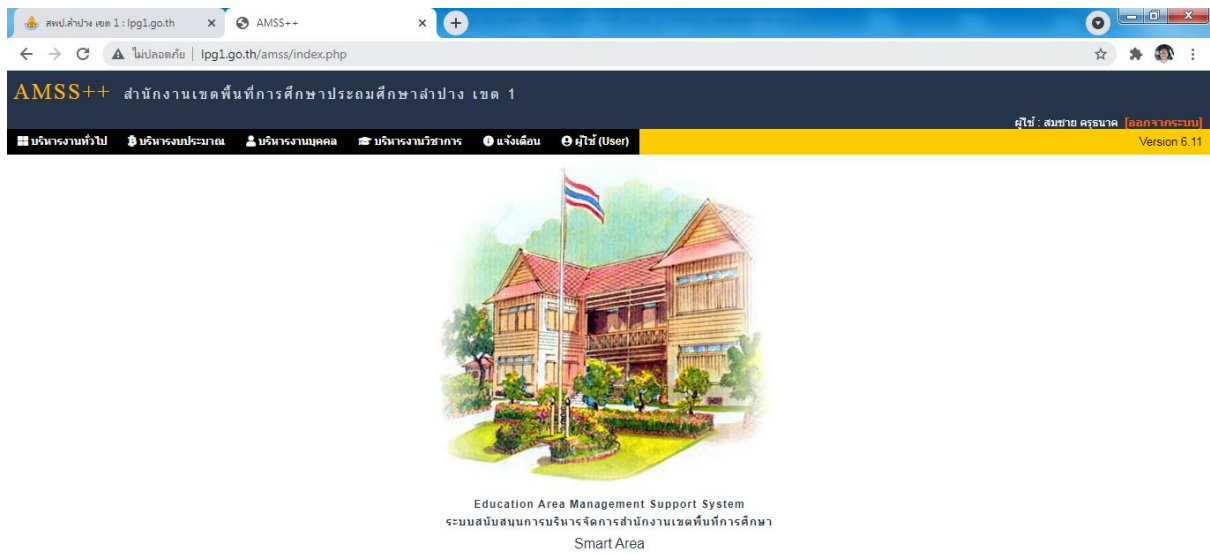

แสดงหน้าหลักระบบสนับสนุนการบริหารจัดการสำนักงานเขตพื้นที่การศึกษา : AMSS