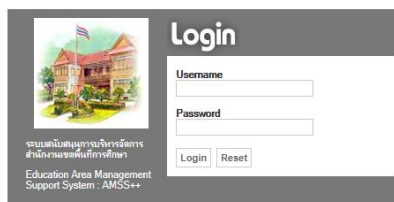

แฉะเง่าให้ใ้บ้จระจ่า Google Chrome