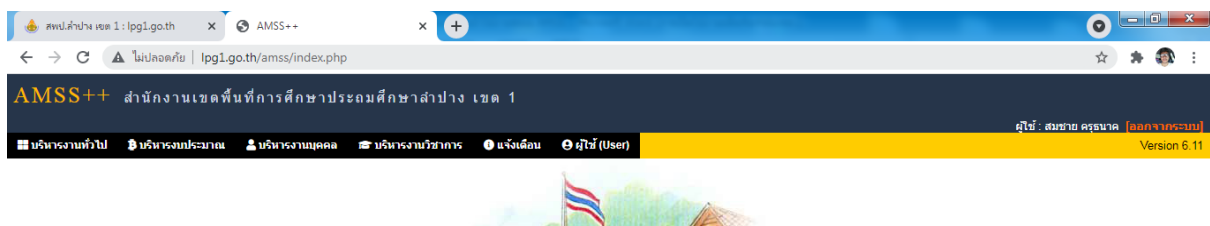

เลือกเมนูรายการที่ต้องการใช้งานระบบที่แถบเมนูหลัก

หากมีปัญหากการใช้งานกรุณาติดต่อผู้ดูแลระบบ หรือแจ้งเจ้าหน้าที่ ศูนย์ DLICT

---:-- ขอขอบคุณครับ ---:--