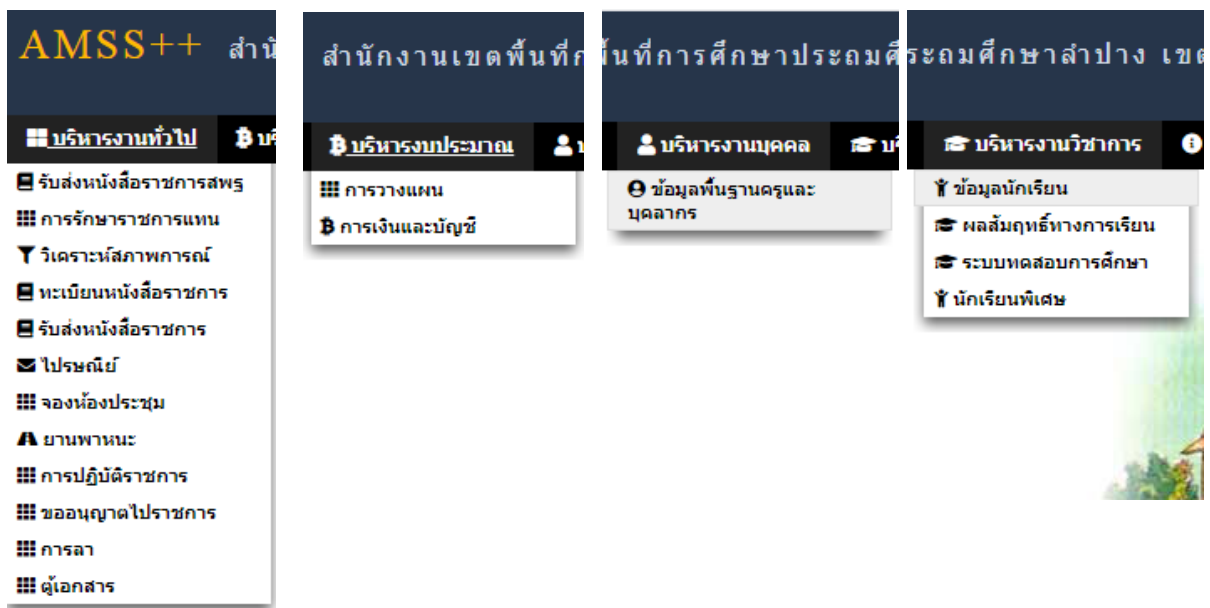

เลือกเมนูรายการที่ต้องการใช้งานระบบที่แถบเมนูหลัก

หากมีปัญหากการใช้งานกรุณาติดต่อผู้ดูแลระบบ หรือแจ้งเจ้าหน้าที่ ศูนย์ DLICT

---:-- ขอขอบคุณครับ ---:--